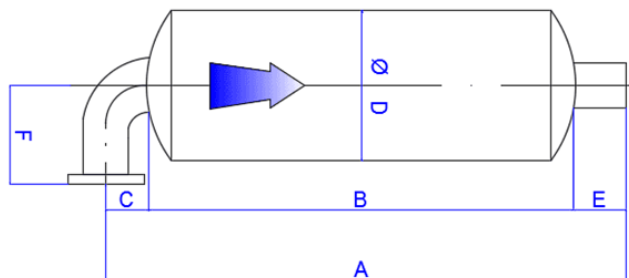

Marmitta VM-Deutz

Figura 3

Figura 4

Figura 5

Motore	Figura	A	B	C	D	E	F	G	Codice
VM 295-395 SV	3	450	260	110	120	80	70	-	7298/A
VM 102-103 SU	4	425	260	85	120	80	-	-	7298/B
VM 295-395 SV	5	530	390	70	120	70	58	58	7283