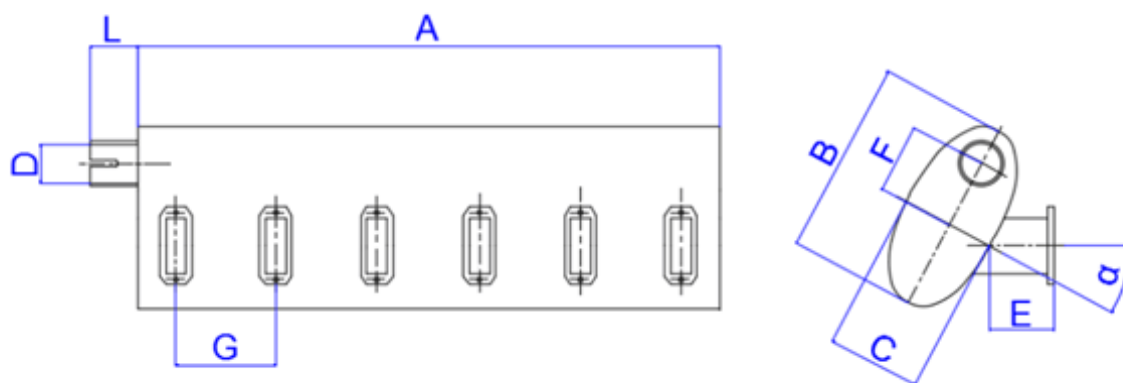

CoRiMa

Costruzione Ricambi

Macchine Industriali s.r.l.

Silenziatori Deutz - VM

Marmitta Deutz serie FL 912 - VM

Figura 1

Motore Deutz	A	B	C	D	E	F	Manicotti	G	L	Codice
F2L 912	175	230	120	48	120	75	2	130	33	7295/2
F3L 912	305	230	120	48	120	75	3	130	33	7295/3
F4L 912	435	230	120	48	120	75	4	130	33	7295/4
F5L 912	565	230	120	70	120	70	5	130	33	7295/5
F6L 912	695	230	120	70	120	70	6	130	33	7295/6
F6L 413	380	230	120	55	77	50	3	165	33	7296/6
F8L 413	545	230	120	55	77	50	4	165	33	7296/8
F10L 413	710	230	120	76	95	57,5	5	165	33	7296/10
F12L 413	875	230	120	76	95	57,5	6	165	33	7296/12

Motore VM	A	B	C	D	E	F	Manicotti	G	L	Codice
VM 1052	235	230	120	60	120	60	2	155	33	7299/2
VM 1053	390	230	120	60	120	60	3	155	33	7299/3
VM 1054	545	230	120	60	120	60	4	155	33	7299/4
VM 1056	855	230	120	60	120	60	6	155	33	7299/6
VM 295/298	235	230	120	50	120	60	2	155	33	7299/1

Marmitta Deutz serie FL 413

Figura 2

Motore Deutz	A	B	C	D	E	F	Manicotti	G	L	Codice
F6L 413 F	635	230	120	66	93	65	3	165	33	7297/6
F8L 413 F	800	230	120	66	93	65	4	165	33	7297/8
F10L 413 F	965	230	120	76	115	60	5	165	33	7297/10
F12L 413 F	1130	230	120	76	115	60	6	165	33	7297/12

Marmitta VM-Deutz

Figura 3

Figura 4

Figura 5

Motore	Figura	A	B	C	D	E	F	G	Codice
VM 295-395 SV	3	450	260	110	120	80	70	-	7298/A
VM 102-103 SU	4	425	260	85	120	80	-	-	7298/B
VM 295-395 SV	5	530	390	70	120	70	58	58	7283