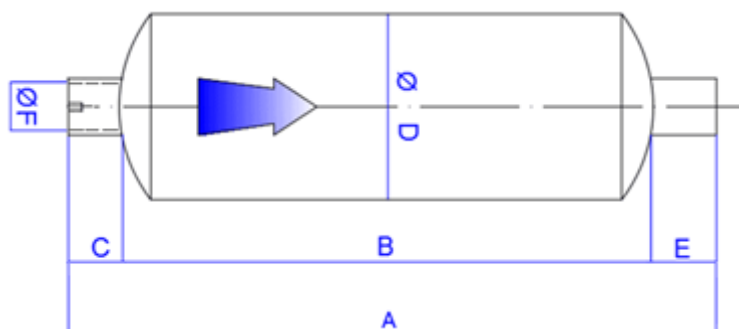

Marmitta VM-Deutz

Figura 3

Figura 4

Figura 5

Motore	Figura	A	B	C	D	E	F	G	Codice
VM 295-395 SV	3	450	260	110	120	80	70	-	7298/A
VM 102-103 SU	4	425	260	85	120	80	-	-	7298/B
VM 295-395 SV	5	530	390	70	120	70	58	58	7283

VM 103-104-106 SU	5	600	460	70	120	70	68	68	7284
VM 102-1052 SU	5	515	415	50	130	50	50	50	7285
VM 103-104-1053-1054-SU	5	680	550	65	160	65	58	58	7286
VM 1153-1154 DAN	5	680	550	65	160	65	58	58	7286
VM 106-1056 SU	5	940	730	105	230	105	85	85	7287
VM 116-1156 DAN	5	940	730	105	230	105	85	85	728