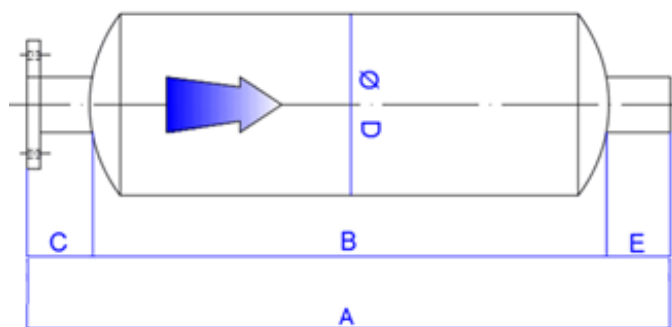

Marmitta VM-Deutz

Figura 3

Figura 4

Figura 5

Motore	Figura	A	B	C	D	E	F	G	Codice
VM 295-395 SV	3	450	260	110	120	80	70	-	7298/A
VM 102-103 SU	4	425	260	85	120	80	-	-	7298/B
VM 295-395 SV	5	530	390	70	120	70	58	58	7283